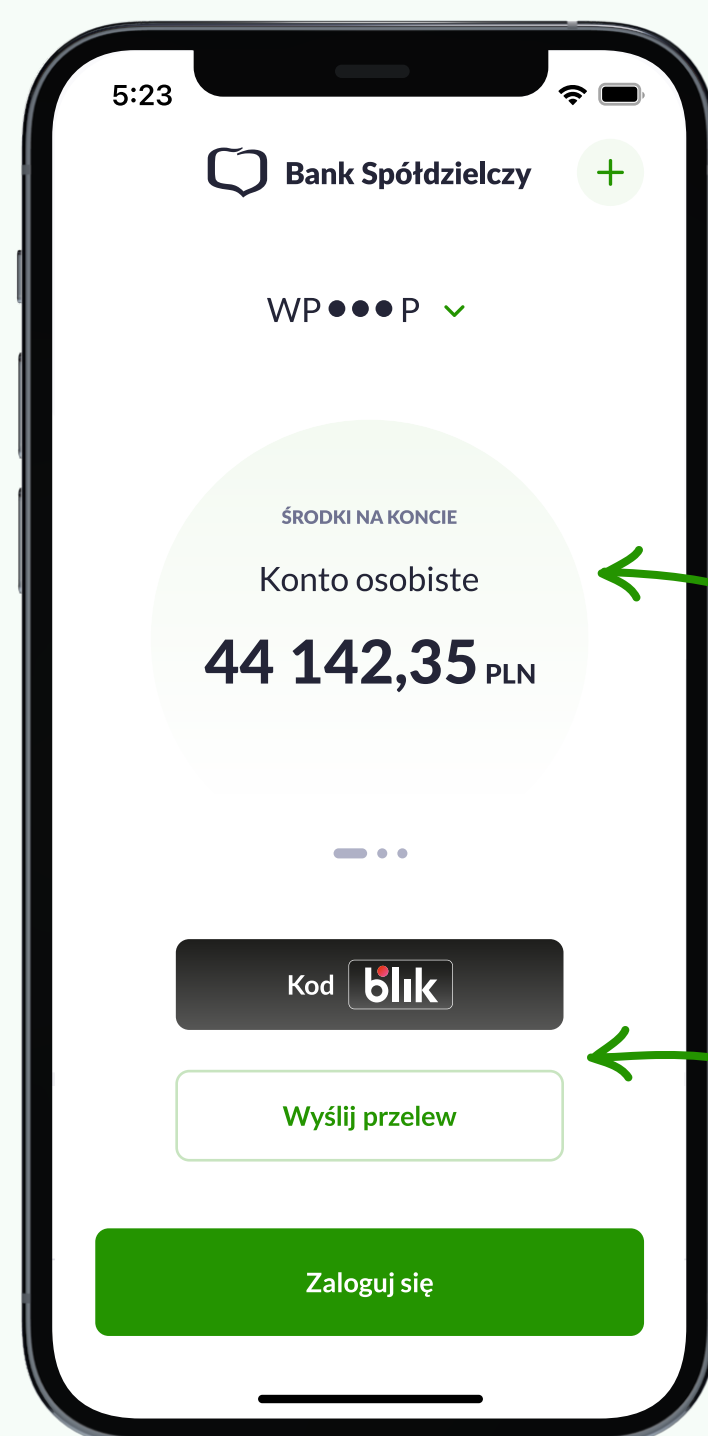

Sprawdź, jak zmieni się ekran logowania w aplikacji BSGo

Wkrótce zobaczysz nowy ekran logowania do aplikacji mobilnej BSGo.

Dzięki niemu zyskasz:

- ✓ dostęp do nowego widgetu prezentującego informację w formie procentowej i kwotowej o stanie rachunku przed zalogowaniem
- ✓ nowy, intuicyjny sposób przełączania pomiędzy użytkownikami
- ✓ zawsze widoczne przyciski do najważniejszych opcji jak BLIK czy przelew

Widget stanu środków na rachunku

Wersja kwotowa widgetu.

Przyciski akcji

Zawsze dostępne przyciski do najważniejszych opcji.

Widget stanu środków na rachunku

Wersja procentowa widgetu.

Wybór użytkownika

Nowy, wygodny sposób zmiany użytkownika. Kliknij w jego nazwę a pojawi się dodatkowe menu gdzie łatwo zmienisz użytkownika aplikacji.