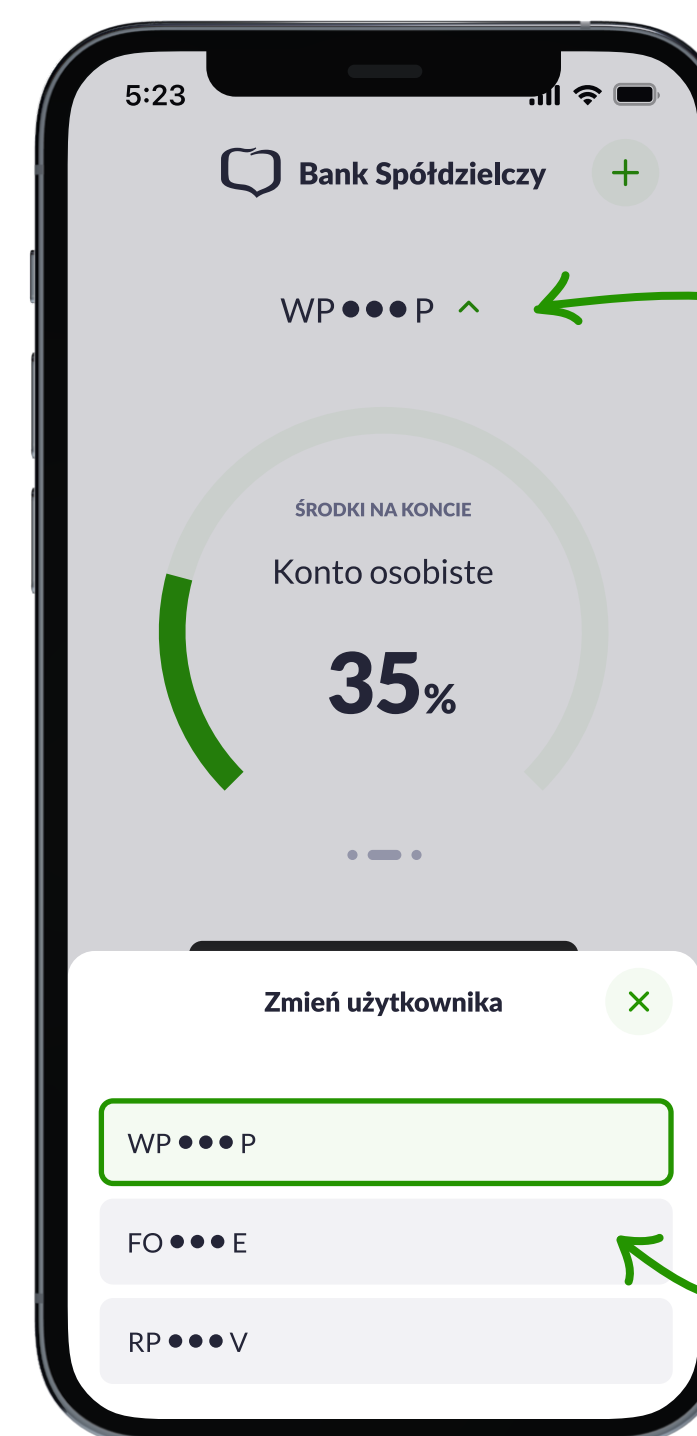

Sprawdź, jak zmieni się ekran logowania w aplikacji BSGo

Wkrótce zobaczysz nowy ekran logowania do aplikacji mobilnej BSGo.

Dzięki niemu zyskasz:

- ✓ dostęp do nowego widgetu prezentującego informację w formie procentowej i kwotowej o stanie rachunku przed zalogowaniem
- ✓ nowy, intuicyjny sposób przełączania pomiędzy użytkownikami
- ✓ zawsze widoczne przyciski do najważniejszych opcji jak BLIK czy przelew

Widget stanu środków na rachunku

Wersja kwotowa widgetu.

Przyciski akcji

Zawsze dostępne przyciski do najważniejszych opcji.

Widget stanu środków na rachunku

Wersja procentowa widgetu.

Wybór użytkownika

Nowy, wygodny sposób zmiany użytkownika. Kliknij w jego nazwę a pojawi się dodatkowe menu gdzie łatwo zmienisz użytkownika aplikacji.

Lista użytkowników

Dostępna po kliknięciu w nazwę użytkownika.