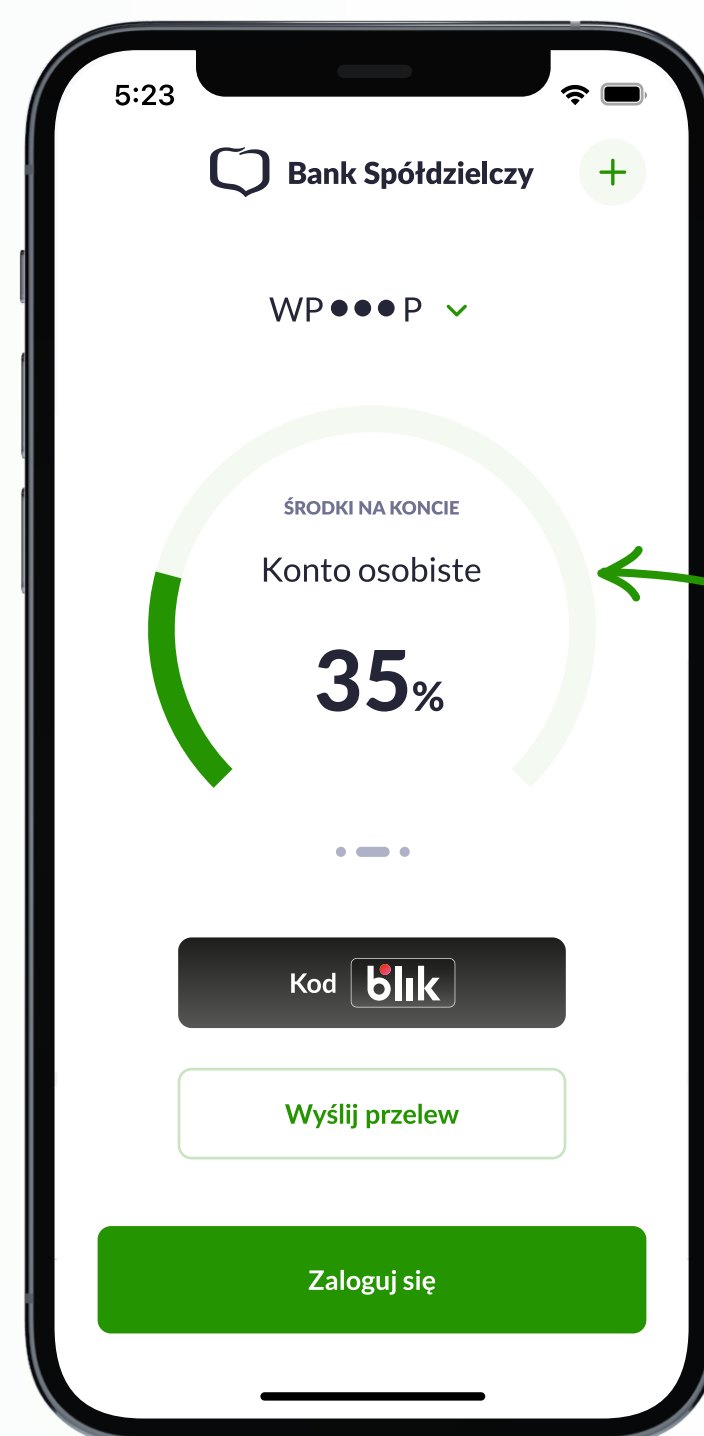

Sprawdź, jak zmieni się ekran logowania w aplikacji BSGo

Wkrótce zobaczysz nowy ekran logowania do aplikacji mobilnej BSGo.

Dzięki niemu zyskasz:

- ✓ dostęp do nowego widgetu prezentującego informację w formie procentowej i kwotowej o stanie rachunku przed zalogowaniem
- ✓ nowy, intuicyjny sposób przełączania pomiędzy użytkownikami
- ✓ zawsze widoczne przyciski do najważniejszych opcji jak BLIK czy przelew

Widget stanu środków na rachunku

Wersja kwotowa widgetu.

Przyciski akcji

Zawsze dostępne przyciski do najważniejszych opcji.

Widget stanu środków na rachunku

Wersja procentowa widgetu.

Wybór użytkownika

Nowy, wygodny sposób zmiany użytkownika. Kliknij w jego nazwę a pojawi się dodatkowe menu gdzie łatwo zmienisz użytkownika aplikacji.